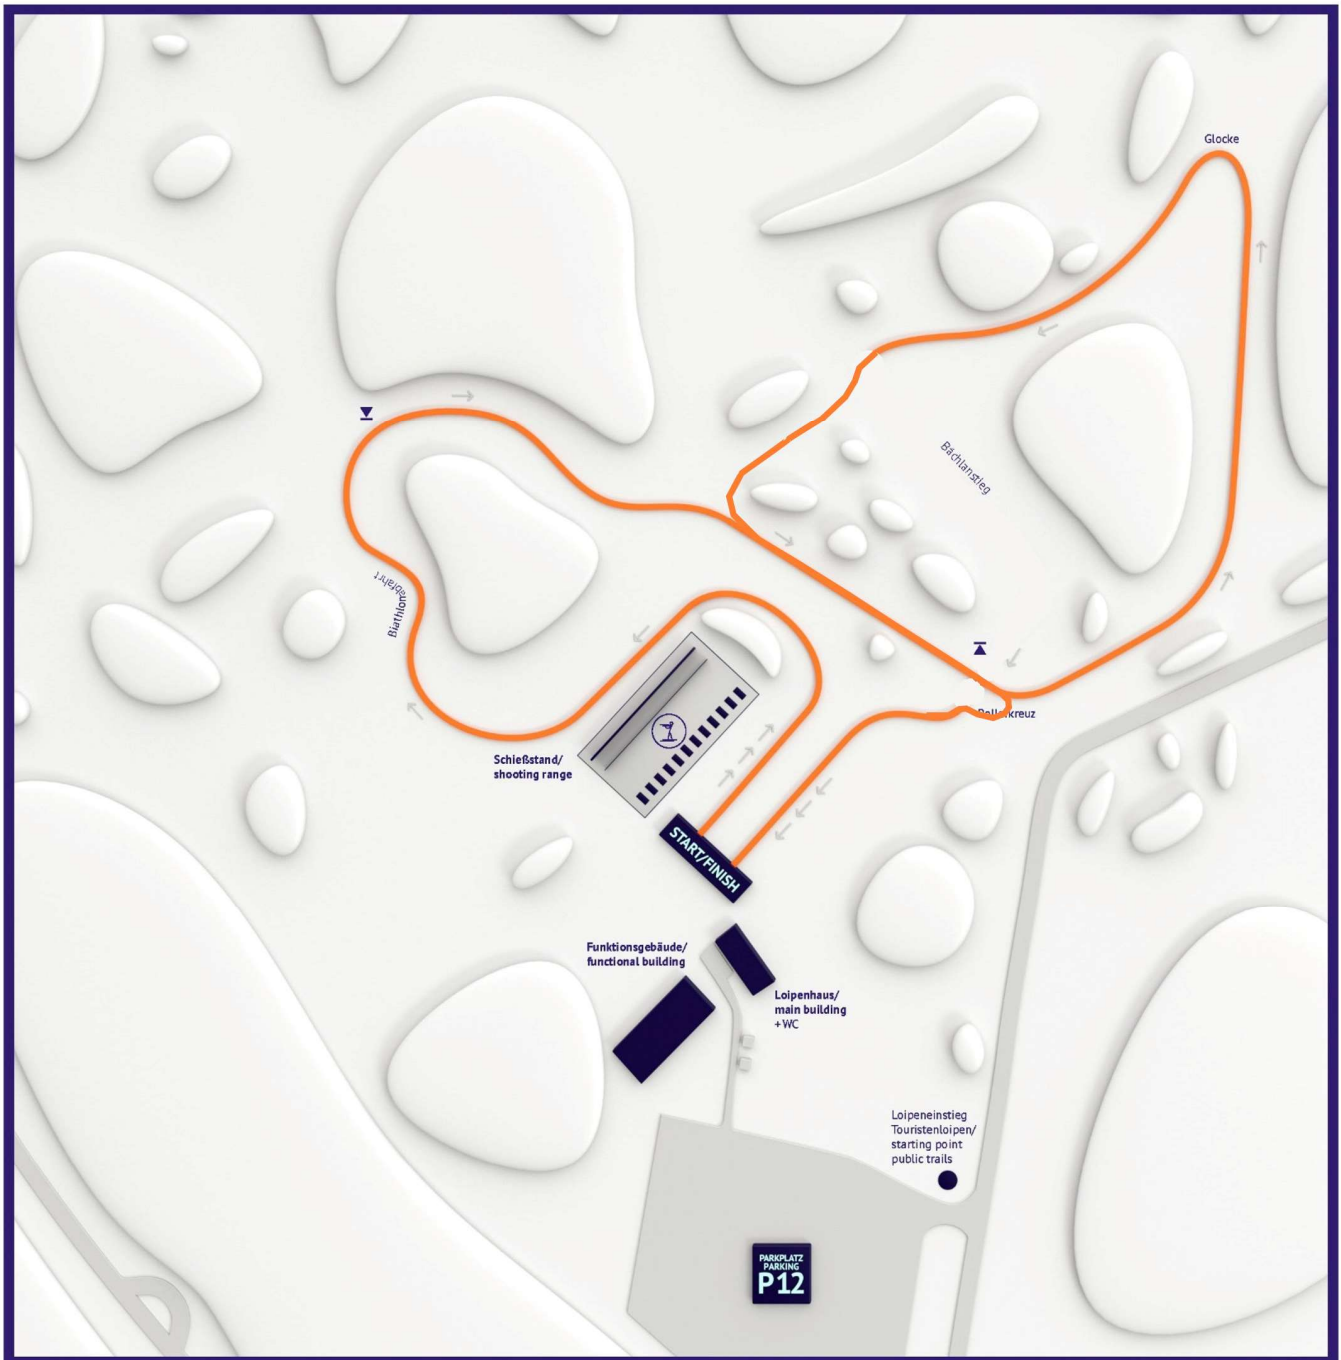

# ESM KIDSSTRECKEN

Samstag 12.02.2022 & Sonntag 13.02.2022

Altersklasse	Start	Klassische Spur	Streckenlänge	R1	R2	R3	R4	R5
S6	Massenstart	Ja	1.0 Km	0.5 Km	0.5 Km			
S10	Massenstart	ja	2.0 Km	2.0 Km				
S14	Massenstart	ja	2.0 Km	2.0 Km	0.5 Km			

0.5 Km - lila

2.0 Km - gelb

5.0 Km - schwarz